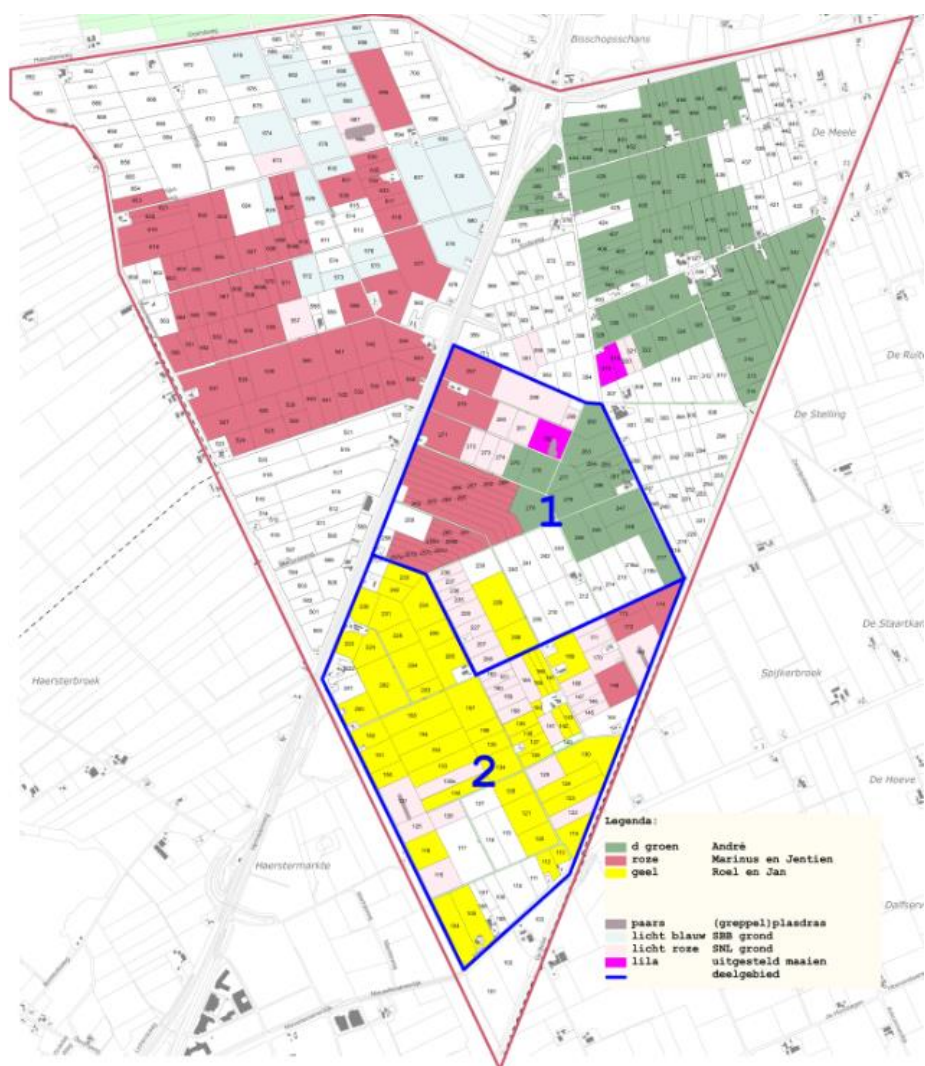

BTS telling 2017

Weidevogelgroep Tolhuislanden

Deelgebied 1 : Tolhuisweg

Deelgebied 2 : Blokweg

Totaal deelgebied 1 en 2 Tolhuislanden	grutto	wulp	Totaal
Broedparen tellen (eind april)	43	15	58
Gezinnen tellen (eind mei)	38	6	44
Bruto Territoriaal Succes (BTS)	88%	40%	76%