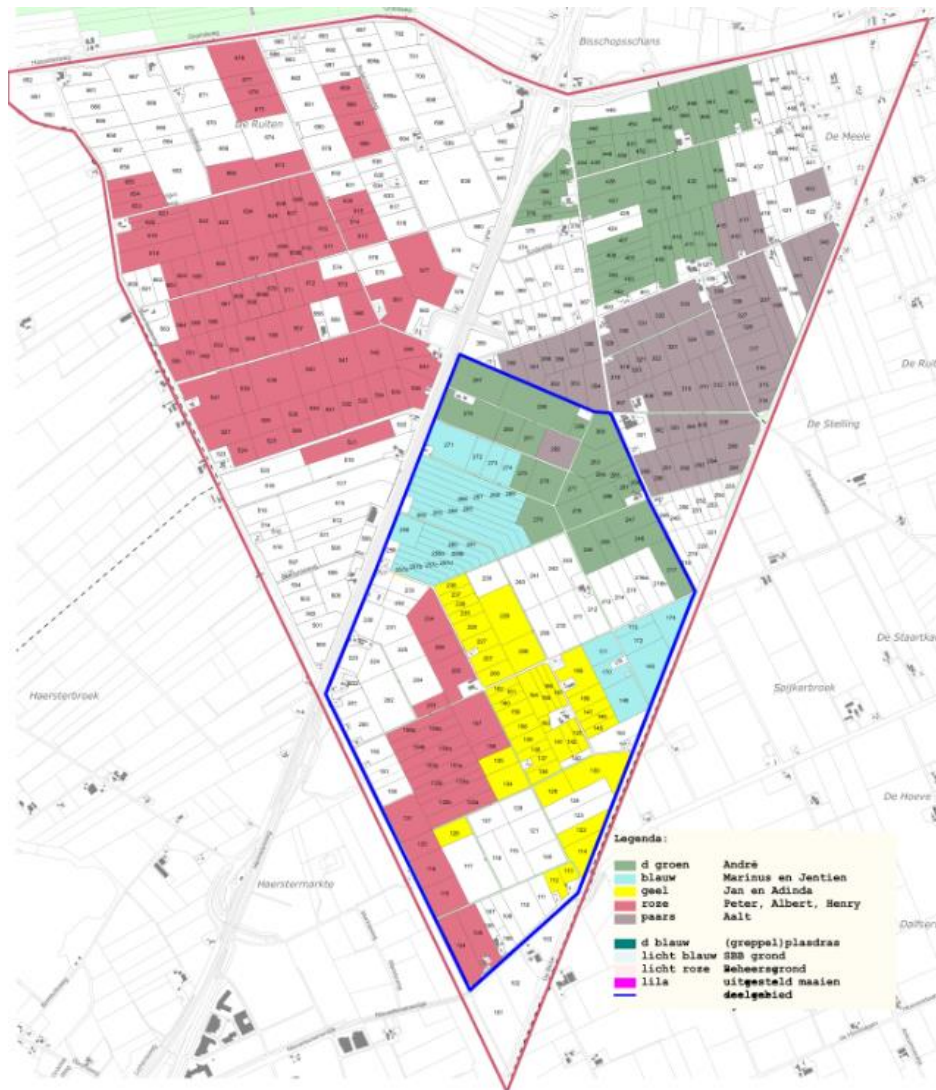

BTS telling 2020

Grutto			
Broedparen tellen	Gezinnen tellen	Bruto Territoriaal Succes	
(eind april)	(eind mei)	(BTS)	
2020	78	36	46%
2019	54	62	115%
2018	47	44	94%
2017	44	38	86%

Wulp			
Broedparen tellen	Gezinnen tellen	Bruto Territoriaal Succes	
(eind april)	(eind mei)	(BTS)	
2020	17	3	18%
2019	13	13	100%
2018	14	8	57%
2017	16	6	38%

De BTS telling is gebeurd in een deelgebied van de Tolhuislanden (blauw omrand)

Weidevogelgroep Tolhuislanden