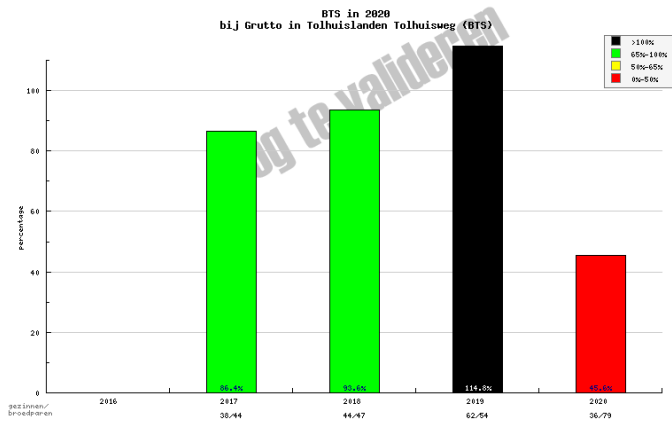

BTS telling 2020

Grutto			
Broedparen tellen	Gezinnen tellen	Bruto Territoriaal Succes	
(eind april)	(eind mei)	(BTS)	
2020	78	36	46%
2019	54	62	115%
2018	47	44	94%
2017	44	38	86%

Wulp			
Broedparen tellen	Gezinnen tellen	Bruto Territoriaal Succes	
(eind april)	(eind mei)	(BTS)	
2020	17	3	18%
2019	13	13	100%
2018	14	8	57%
2017	16	6	38%

De BTS telling is gebeurd in een deelgebied van de Tolhuislanden (blauw omrand)

Weidevogelgroep Tolhuislanden